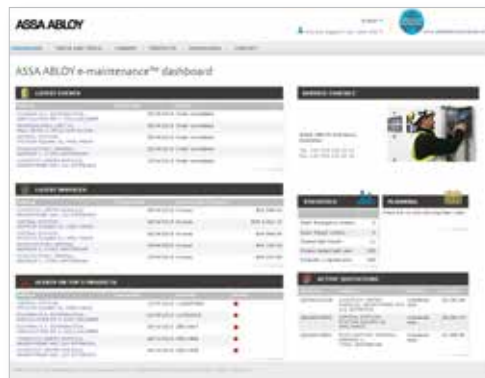

Votre historique de maintenance à portée de main

ASSA ABLOY e-maintenance™ vous donne un aperçu clair de l'historique de maintenance de vos équipements. L'historique de vos activités vous fournit les informations nécessaires à la planification de vos besoins futurs et à la prise de décisions.

La synthèse des produits et des contrats vous indiquent à quel moment un produit a été ajouté à un contrat de maintenance.

La synthèse des demandes vous donne un historique des interventions et des opérations de maintenance qui ont eu lieu.